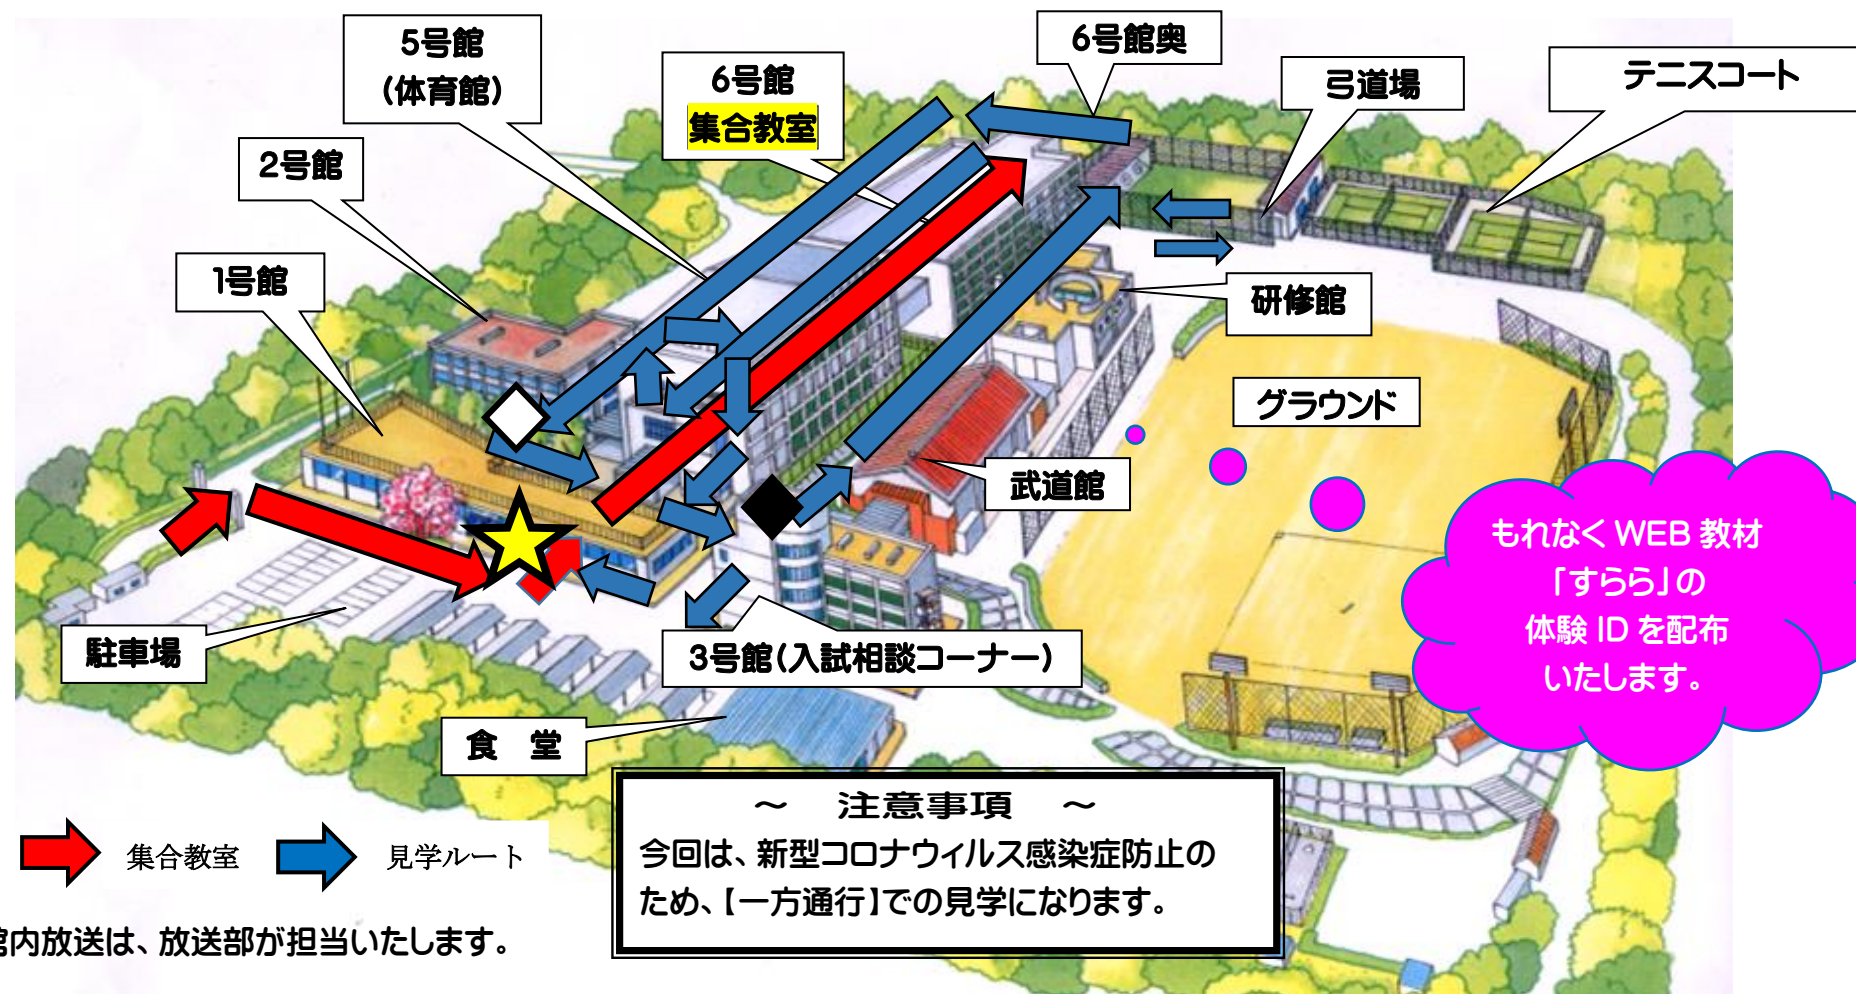

## 【6号館】

4F	教室	集合教室 ①	学校紹介
3F	教室	集合教室 ②	学校紹介
2F	教室	集合教室 ③	学校紹介
1F	教室	集合場所 ④	学校紹介

※早くお越しになった方から順に教室での「学校紹介」を行います。その後、終了した順に「学校見学」に参加して下さい。

# 学校見学会 (午前の部)

★ 受付票(バーコード)回収場所

◆ 外履き履き替えポイント (自宅での検温・マスク着用・消毒をお願いします)

◇ 上履き履き替えポイント

## 【その他】

武道館 1F	柔道部 練習見学会
2F	剣道部 練習見学会
弓道場	弓道部 練習見学
テニスコート	ソフトテニス部 練習見学
研修館	軽音楽部 ライブ見学
6号館奥	書道部 書道パフォーマンス実演見学 11:00~
駐車場	チアリーディング部 野球応援見学 } 10:30~
	吹奏楽部 演奏見学

9時30分までにお越し下さい。

もれなくWEB教材「すらら」の体験IDを配布いたします。

～ 注意事項 ～  
今回は、新型コロナウイルス感染症防止のため、【一方通行】での見学になります。