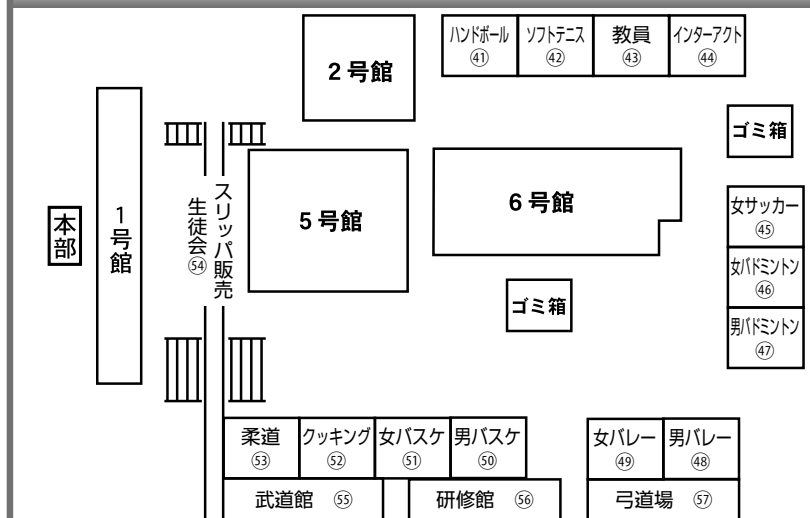

卓球チャレンジ

卓球部は武道館 1F にて球を打って紙コップを倒して得点を競う“卓球チャレンジ”をやっています! 得点別に景品を用意しています! ぜひ遊びに来てください!!

E 研修館

56 軽音楽部

ライブ

こんにちは! 軽音楽部です。一般公開では2・3年生がライブをします。あなたの好きな曲や、人気のあの曲が聴けるかも...? 3年生は最後のライブです。是非お越しください!!

F 弓道場

57 弓道部

弓道体験

私たち弓道部は今年も弓道体験を行います。弓に触れてみたい、興味があるという方はぜひ弓道場へお越しください! 部員一同、精一杯サポートさせていただきます。お待ちしております!

Ⓐ

6号館 出展団体配置図

| | | | | | | |
|----|---------------|----------|-----------------|------------|------------|--------|
| 4階 | | | 3-5 控え室 | 3-2 控え室 | 執行部 控え室 | 階段 |
| | ※該当クラス以外は立入禁止 | | | | | |
| | 生徒会 ① | | 3-4 控え室 | | トイレ | E V |
| 3階 | 3-7 ② | 3-1 ③ | 2-8 ④ | 3-3 ⑤ | 用務員室 | 階段 |
| | 3-8 ⑥ | 2-1 ⑦ | 2-6 ⑧ | 3-6 ⑨ | トイレ | E V |
| 2階 | 1-1 ⑩ | 1-2 ⑪ | 1-3 ⑫ | 2-7 ⑬ | 3-9 ⑭ | 階段 |
| | 1-8 ⑮ | 1-5 ⑯ | 1-6 ⑰ | 1-7 ⑱ | トイレ | E V |
| 1階 | 2-3 ⑲ | | お化け 屋敷 受付 | 2-4 ⑳ | 2-2 ㉑ | 階段 |
| | 1-4 ㉒ | | お化け 屋敷 受付 | 2-5 ㉓ | トイレ | E V |

(B) 5号館 出展団体配置図

| | | | | | | | | |
|------------------|--|-----------|------------|------------------|-------------|--|----------|----------|
| 3 ・ 4 階 | ㉔ 吹奏楽部 演奏 ㉕ 3-4 劇&ダンス ㉖ 3-2 ダンス ㉗ 3-5 ダンス ㉘ 有志団体 劇 ㉙ チアリーディング部 演技 | | | | | | | |
| 2 階 | 書道部 ③⑩ | | 企画広報 ③① | | 図書委員会 ③② | | EV | |
| | 茶道部 ③③ | 華道部 ③④ | 放送部 ③⑤ | カウンセリングルーム ③⑥ | 教育振興会 ③⑦ | | | 男 トイレ |
| 1 階 | パソコン部 ③⑧ | | | | 美術部 ④⑩ | | 男 トイレ | 女 トイレ |
| | 生物部 ③⑨ | | | | | | | |

(C) 外テント 出展団体配置図

体育館スケジュール（一般公開）

11：00～ 吹奏楽部

11：30～ 3年4組

12：00～ 3年2組

12：30～ 3年5組

13：00～ 有志団体

13：30～ チアリーディング部