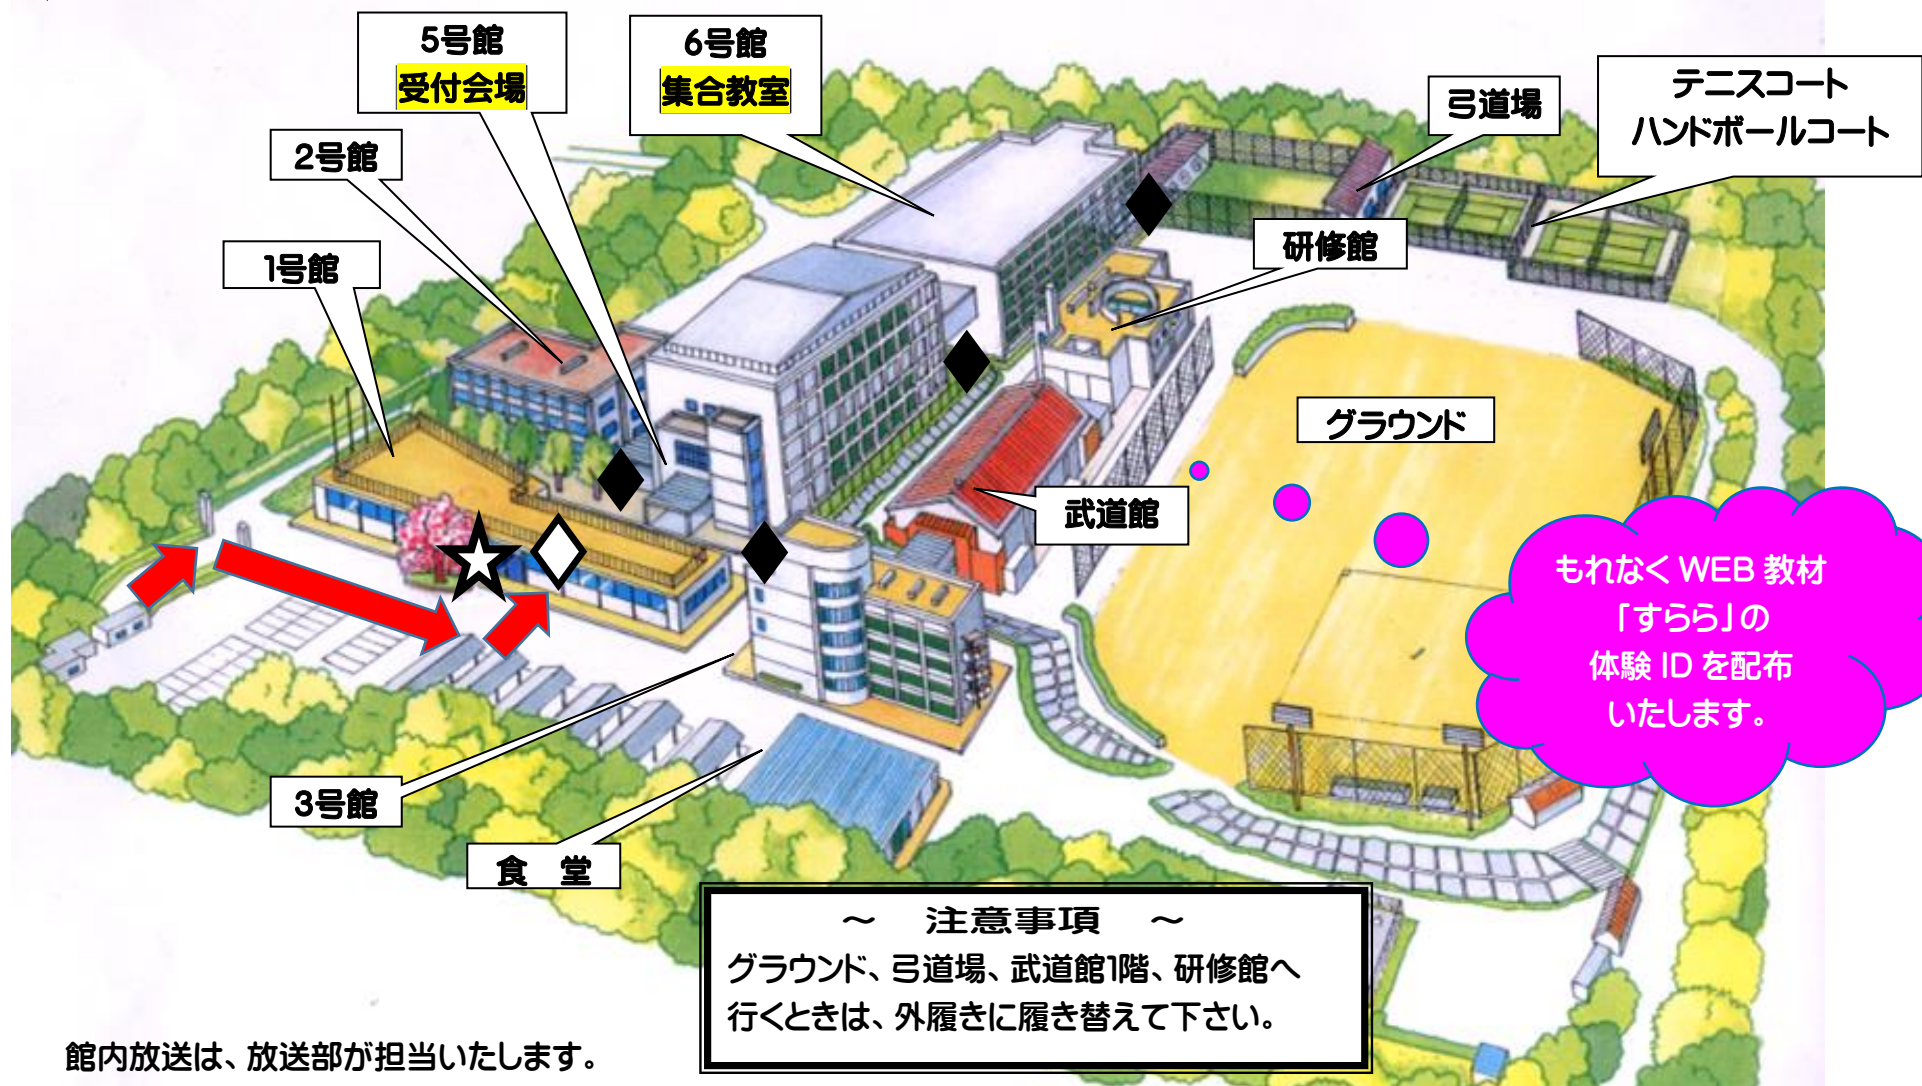

7/22(日) 中央学院高等学校

受付後、集合教室で学校紹介(約 20 分)を行ってから施設見学や部活動体験などができます。公共の交通機関をご利用下さい。

【3号館】

4F	視聴覚室	
3F	被服室	
2F	大会議室	修学旅行・海外研修など 各コース行事のスライドショー
1F	調理実習室	クッキング部 調理体験(クレープ) マドレーヌ配布

【5号館】

	選択B1.2	受付会場 (WEB 予約された方は受付票を提出して下さい。)
2F	書道室	書道部 大寄せ書き
	選択B4	野球部 甲子園出場までの軌跡を写真などで展示します。
	選択B3	見学ツアー受付 (生徒会生徒が校内を案内いたします)
	中会議室	制服展示
3F	図書室	入試相談コーナー
	体育館	バドミントン部(男女) 部活動体験
	生物室	生物部 草花の配布・研究内容の展示
1F	情報教室 1	パソコン部 作品展示・体験
	情報教室 2	WEB 教材「すらら」体験講習 10:30 (40 名)・11:00 (40 名) ※席に限りがございます。
	美術室	美術部 大型行燈(あんどん)を制作します。

【6号館】

4F	教室	集合教室 ①	学校紹介
3F	教室	集合教室 ②	学校紹介
2F	教室	集合教室 ③	学校紹介
1F	教室	集合場所 ④	学校紹介

※10:20 以降に来校された方は、時間の都合で施設見学と部活動体験等のみになります。ご了承下さい。

【その他】

武道館1F	卓球部 部活動体験
	柔道部 投技などの練習
2F	剣道部 練習見学(入口から)
弓道場	弓道部 練習見学(入口から)
テニスコート1	硬式テニス部 見学・部活動体験
テニスコート2	ソフトテニス部 一緒に練習可・部活体験※
研修館	軽音楽部 練習見学・体験
グラウンド	女子サッカー部 練習見学
食堂	休憩所(軽食・営業中)

※ソフトテニス部 シューズ・ラケットが必要です。

学校見学会

★アンケート用紙回収場所 (WEB 予約された方は WEB アンケートへの入力をお願いします。~7/24)

◆外履き履き替え POINT ◇スリッパ回収場所

【行き】天王台駅発バス時刻表

中央学院高校行

7月22日(日)

8 時	03	16	24	43	57
9 時	07	26	48		

11 時	09	23	49	56
12 時	09	29	42	56

10時までにお越し下さい。