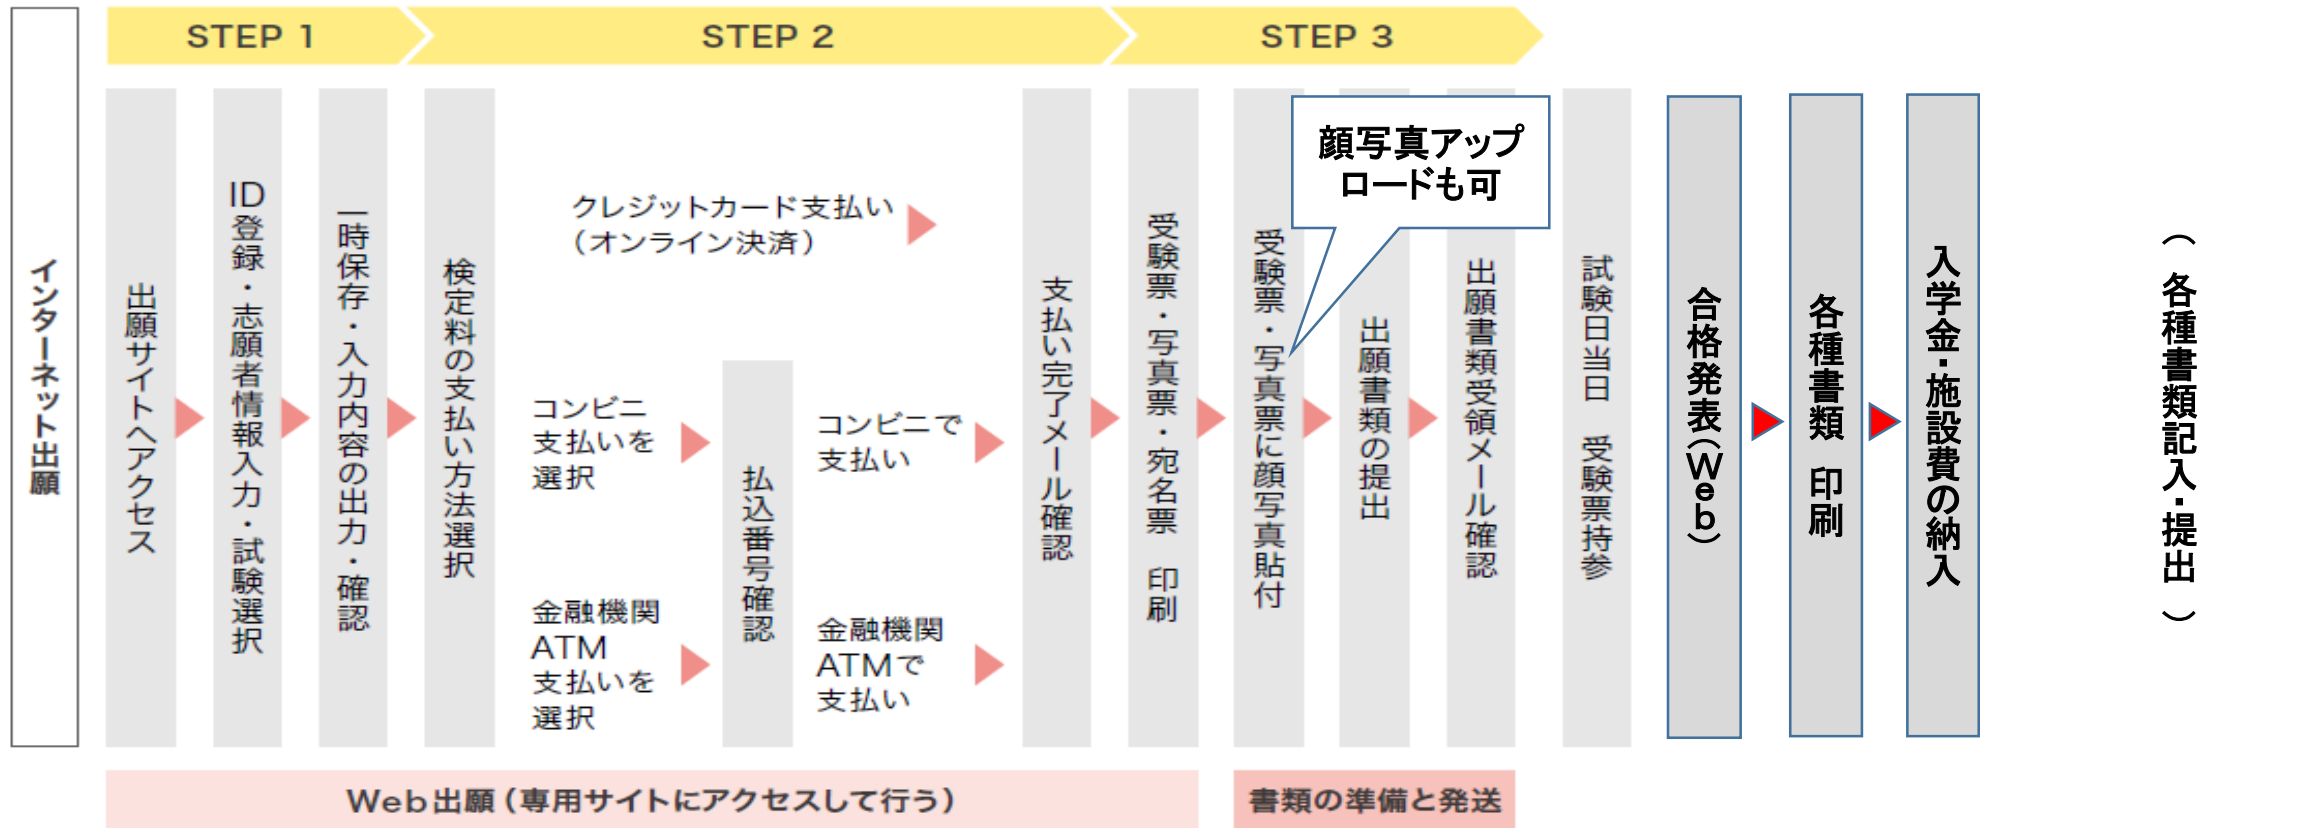

《Web出願・入試・合格発表・入学手続きまでの手順》

前期選抜入試

12/1～12/17

12/18～1/10(提出書類郵送受付は 1/11必着)

後期選抜入試

12/1～1/23

1/24～1/31(提出書類郵送受付は 2/ 1必着)

単願手続

前期～1/31・後期～2/8

併願手続

併願校発表日を含む3日以内