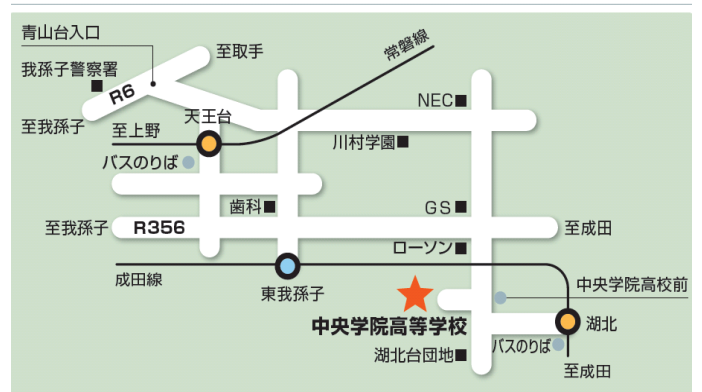

平成29年度学校見学会

10:00から開始します。最初に、集合教室にて学校概要の説明(約20分)を行ってから、施設見学や部活動体験などを実施いたします。詳しい内容については下記の通りです。駐車スペースがありませんので公共交通機関を利用して下さい。

尚、時間の都合上、10:20以降に来場された方は、施設見学と部活動体験のみになります。御了承下さい。

8/26(土) 10:00~12:00			
6号館	4~1F	各教室(集合教室)	学校概要説明(約20分)
	2F	英検・漢検対策講座(20分)×2回	
5号館	3F	体育館 バドミントン部(男女) 体育館 バasketボール部(男女)	部活動体験 部活動体験
	2F	図書室 入試相談コーナー 中会議室 制服展示 書道室 書道部 B-1 学校見学ツアー受付会場	入試相談 大寄せ書きとはがきプレゼント 生徒会生徒が校内を案内いたします
	1F	音楽室 吹奏楽部 美術室 美術部 生物室 生物部 情報教室1 パソコン部	練習見学(出入り可) 部活動見学 部活動見学 部活紹介・展示
3号館	2F	大会議室 コース行事紹介スペース	出入り自由です 調理体験(クレープ)・マドレーヌの配布
	1F	調理実習室 クッキング部	
その他施設		研修館 軽音楽部 武道館1F 柔道部 2F 剣道部 弓道場 弓道部 テニスコート ハンドボール部 ソフトテニス部 6号館と研修館の間 チアリーディング部 食堂	練習見学(体験) 見学・部活動体験 部活動見学 弓道体験 部活動体験(パス・シュート体験) 部活動体験※シューズ・ラケット・ウェアを用意して下さい 演技披露 10:30・11:00・11:30 休憩所(営業もしています)

※予定が変更になることがあります。御了承下さい。

バス時刻表 ※天王台駅バス停はロータリー左側にあります。

時刻	天王台駅発~湖北駅南口ゆき	湖北駅南口発~天王台駅ゆき
8	03 16 24 44 57	14 23 36 46
9	07 26 45 (59)	00 17 27 49

中央学院高校前下車徒歩5分です。なお、天王台駅から

9:00・9:10・9:25・9:35・9:45に臨時バスが出ます。

※臨時バスは、ロータリー右側のバス停から乗車して下さい。

中央学院高等学校

テニス・ハンドボールコート(人工芝)1・2

弓道場

グラウンド

6号館

研修センター

武道館

食堂

5号館

3号館

2号館

1号館