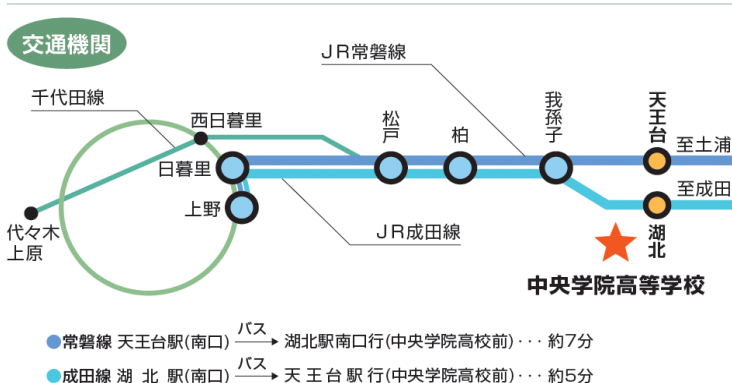

平成29年度学校見学会

10:00から開始します。最初に、集合教室にて学校概要の説明(約20分)を行ってから、施設見学や部活動体験などを実施いたします。詳しい内容については下記の通りです。駐車スペースがありませんので公共交通機関を利用して下さい。

尚、時間の都合上、10:20以降に来場された方は、施設見学と部活動体験のみになります。御了承下さい。

8/26(土) 10:00~12:00			
6号館	4~1F	各教室(集合教室)	学校概要説明(約20分)
	2F	英検・漢検対策講座(20分)×2回	
5号館	3F	体育館 バドミントン部(男女) 体育館 バasketボール部(男女)	部活動体験 部活動体験
	2F	図書室 入試相談コーナー 中会議室 制服展示 書道室 書道部 B-1 学校見学ツアー受付会場	入試相談 大寄せ書きとはがきプレゼント 生徒会生徒が校内を案内いたします
	1F	音楽室 吹奏楽部 美術室 美術部 生物室 生物部 情報教室1 パソコン部	練習見学(出入り可) 部活動見学 部活動見学 部活紹介・展示
3号館	2F	大会議室 コース行事紹介スペース	出入り自由です 調理体験(クレープ)・マドレーヌの配布
	1F	調理実習室 クッキング部	
その他施設		研修館 軽音楽部 武道館1F 柔道部 2F 剣道部 弓道場 弓道部 テニスコート ハンドボール部 ソフトテニス部 6号館と研修館の間 チアリーディング部 食堂	練習見学(体験) 見学・部活動体験 部活動見学 弓道体験 部活動体験(パス・シュート体験) 部活動体験※シューズ・ラケット・ウェアを用意して下さい 演技披露 10:30・11:00・11:30 休憩所(営業もしています)

※予定が変更になることがあります。御了承下さい。

バス時刻表 ※天王台駅バス停はロータリー左側にあります。

時刻	天王台駅発~湖北駅南口ゆき	湖北駅南口発~天王台駅ゆき
8	03 16 24 44 57	14 23 36 46
9	07 26 45 (59)	00 17 27 49

中央学院高校前下車徒歩5分です。なお、天王台駅から

9:00・9:10・9:25・9:35・9:45に臨時バスが出ます。

※臨時バスは、ロータリー右側のバス停から乗車して下さい。

中央学院高等学校

テニス・ハンドボールコート(人工芝)1・2

弓道場

グラウンド

6号館

研修センター

武道館

食堂